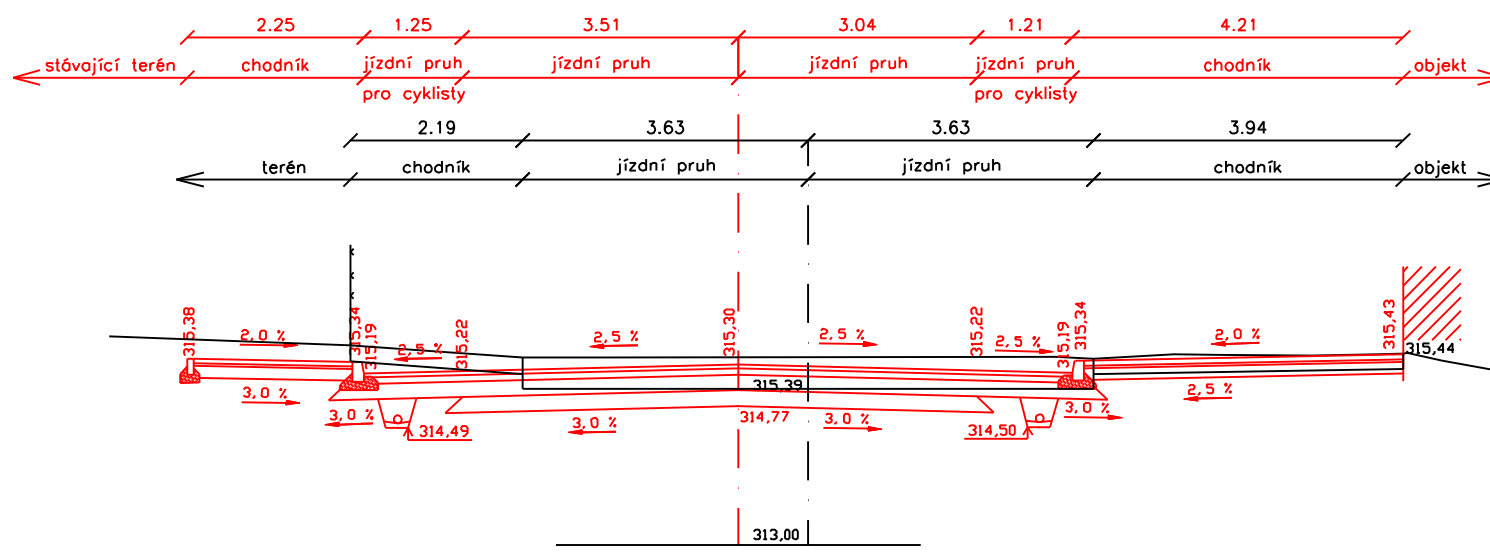

20,00 m

0. 020 00
Řez číslo (S1)

80,00 m

0. 080 00
Řez číslo (S2)

160,00 m

0. 160 00
Řez číslo (S3)

191,00 m

0. 191 00
Řez číslo (S4)