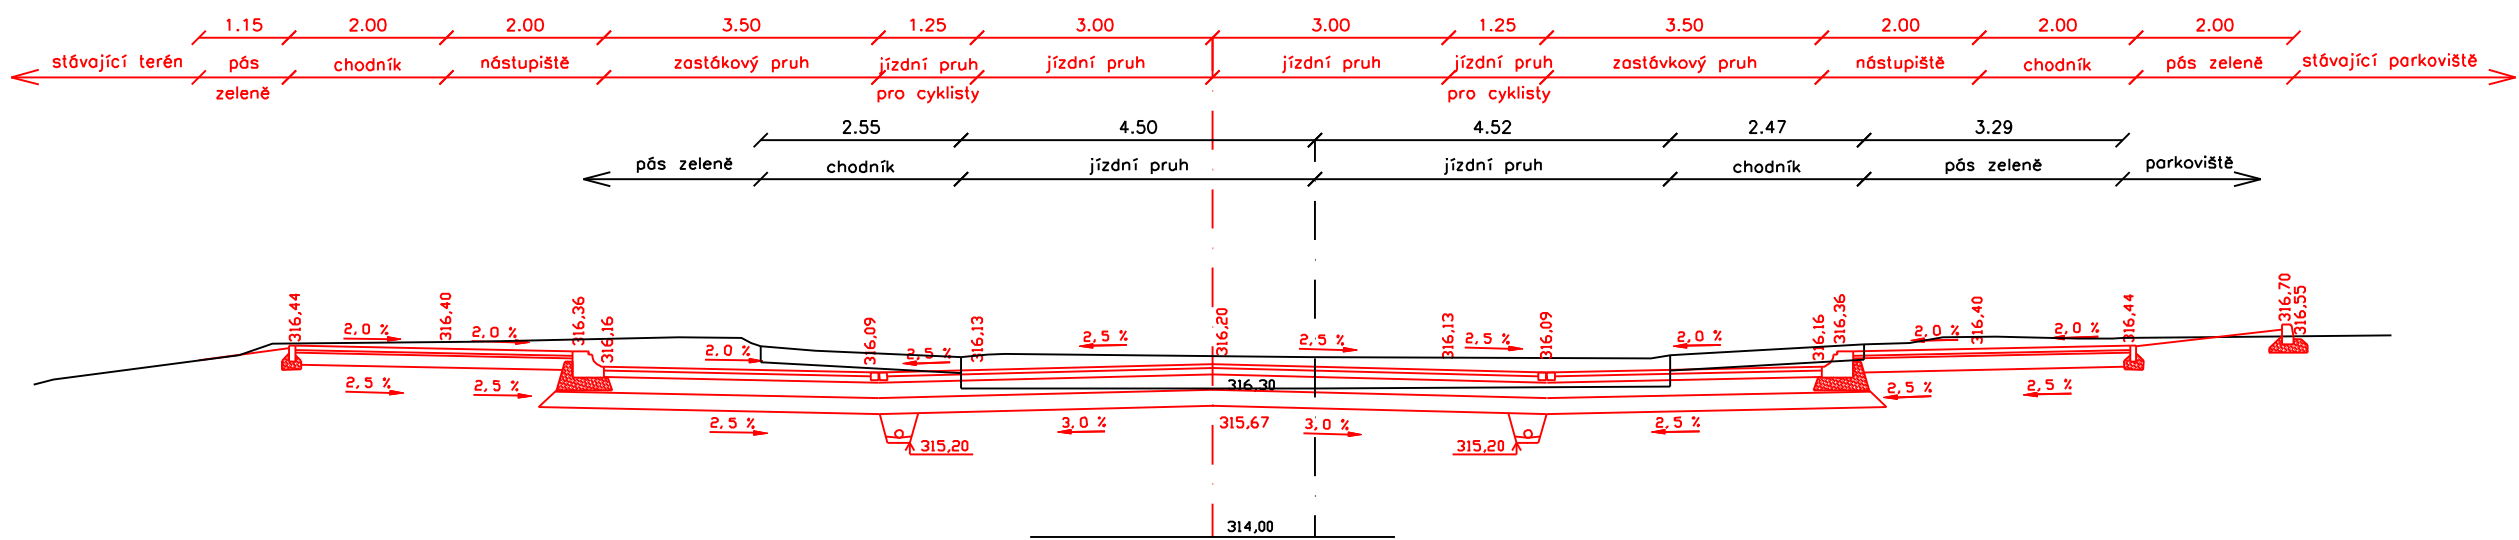

20,00 m

0. 020 00
Řez číslo (S1)

80,00 m

0. 080 00
Řez číslo (S2)

160,00 m

0. 160 00
Řez číslo (S3)

191,00 m

0. 191 00
Řez číslo (S4)